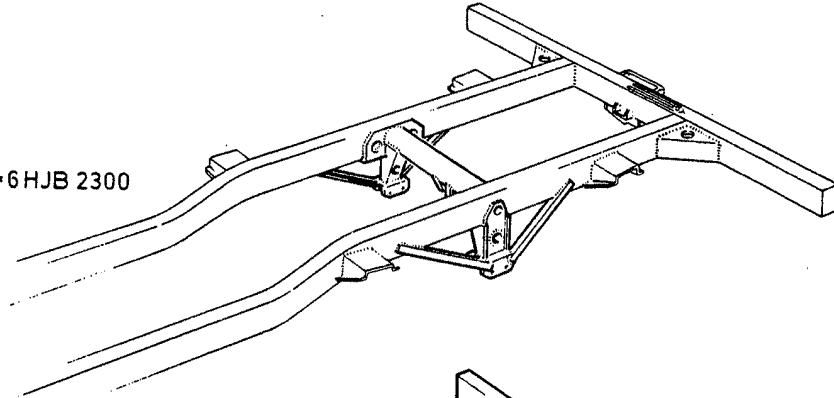

1

6*6HJB 2300

4*4HJB 2300

VOLVO PARTS
2 070 27996
(29:2)

A	HB 2300					RAM	FRAME	Anmärkning Notes	Grupp Group		
	B	HB 2530							71		
C	HB 2720								Sida Page		
D									395		
E											
Pos	Artikel nr Part No.	Antal /Quantity					P S	Benämning	Description	Anmärkning Notes	S R
		A	B	C	D	E					
1	(643505)	1	-	-	-	-	SP	Ram	Frame	C303,L.H.D.ALTER1 REPL 1PCS 1563745-7	
	(1560294)	1	-	-	-	-	SP	Ram	Frame	C303,R.H.D.MV,ALTER1. REPL 1PCS 1563745-7	2
	(1561915)	1	-	-	-	-	SP	Ram	Frame	C303,R.H.D.MV,ALTER1 REPL 1PCS 1563745-7	6
	1563745-7	1	-	-	-	-		Ram	Frame	C303 ALTER2	6
	1565483-3	-	1	-	-	-		Ram	Frame	C304 4X4 SPCL S-3781	6
	1560405-1	-	-	1	-	-		Ram	Frame	C304 6X6	6
	1566004-6	-	-	1	-	-		Ram	Frame	C306 6X6,MW	6
	1566004-6	-	-	1	-	-		Ram	Frame	C306 6X6,UW	6
	1566004-6	-	-	1	-	-		Ram	Frame	SPCL S-3780	6
2	1563746-5	1	1	1	-	-		• Tvärbalk, främre	• Crossmember, front		5
3	955846-1	1	1	1	-	-		• • Mutter	• • Nut		2
4	644681-9	1	1	1	-	-		• • Bussning	• • Bushing		4
5	637836-8	1	1	1	-	-		• • Bussning	• • Bushing		4
6	643351-0	1	1	1	-	-		• Balk	• Member	FRONT	5
7	(643572)	1	-	-	-	-	SP	• Tvärbalk	• Crossmember	C303,L.H.D.ALTER1 REPL 1PCS 1565350-4 1PCS 643574-7	5
	1561626	1	-	-	-	-	NS	• Tvärbalk	• Crossmember	C303,R.H.D.ALTER1	
	1565350-4	1	-	-	-	-		• Tvärbalk	• Crossmember	C303,ALTER2	5
	1560283	-	1	-	-	-	NS	• Tvärbalk	• Crossmember	C304 4X4	
	(643572)	-	-	1	-	-	SP	• Tvärbalk	• Crossmember	C304 6X6,REPL 1PCS 1565350-4 1PCS 643574-7	5
	1560283	-	-	1	-	-	NS	• Tvärbalk	• Crossmember	C306	
	1566107	-	-	1	-	-	NS	• Tvärbalk	• Crossmember	SPCL S-3780	
7a	1565348-8	1	-	1	-	-		• • Fästjärn	• • Attaching plate	C303 ALTER2.SPCL S-3780	5
8	1565349-6	2	-	-	-	-		• Fäste	• Anchorage	C303 ALTER2.SPCL S-3780	4
9	1565355-3	2	-	-	-	-		• Konsol	• Bracket	C303 ALTER2.SPCL S-3780	5
10	643385-8	1	1	1	-	-		• Fäste	• Anchorage	L.H.D.	4
	1560350-9	1	1	1	-	-		• Fäste	• Anchorage	R.H.D.	4
11	643501-0	2	2	2	-	-		• Stötfångarfäste	• Bumper attachment	FR	5