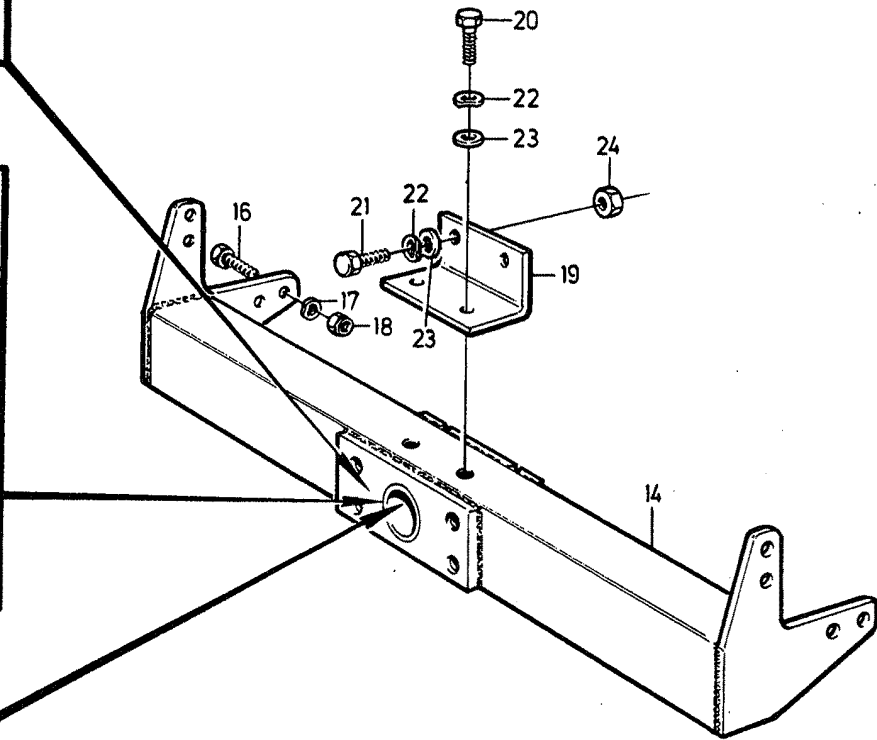

1

6*6HJB 2300

4*4HJB 2300

VOLVO PARTS
2 070 27996
(29:2)

A	HB 2300					RAM	FRAME	Anmärkning Notes	Grupp Group		
	B	HB 2530							71		
C	HB 2720								Sida Page		
D									395		
E											
Pos	Artikel nr Part No.	Antal /Quantity					P S	Benämning	Description	Anmärkning Notes	S R
		A	B	C	D	E					
1	(643505)	1	-	-	-	-	SP	Ram	Frame	C303,L.H.D.ALTER1 REPL 1PCS 1563745-7	
	(1560294)	1	-	-	-	-	SP	Ram	Frame	C303,R.H.D.MV,ALTER1. REPL 1PCS 1563745-7	2
	(1561915)	1	-	-	-	-	SP	Ram	Frame	C303,R.H.D.MV,ALTER1 REPL 1PCS 1563745-7	6
	1563745-7	1	-	-	-	-		Ram	Frame	C303 ALTER2	6
	1565483-3	-	1	-	-	-		Ram	Frame	C304 4X4 SPCL S-3781	6
	1560405-1	-	-	1	-	-		Ram	Frame	C304 6X6	6
	1566004-6	-	-	1	-	-		Ram	Frame	C306 6X6,MW	6
	1566004-6	-	-	1	-	-		Ram	Frame	C306 6X6,UW	6
	1566004-6	-	-	1	-	-		Ram	Frame	SPCL S-3780	6
2	1563746-5	1	1	1	-	-		• Tvärbalk, främre	• Crossmember, front		5
3	955846-1	1	1	1	-	-		• • Mutter	• • Nut		2
4	644681-9	1	1	1	-	-		• • Bussning	• • Bushing		4
5	637836-8	1	1	1	-	-		• • Bussning	• • Bushing		4
6	643351-0	1	1	1	-	-		• Balk	• Member	FRONT	5
7	(643572)	1	-	-	-	-	SP	• Tvärbalk	• Crossmember	C303,L.H.D.ALTER1 REPL 1PCS 1565350-4 1PCS 643574-7	5
	1561626	1	-	-	-	-	NS	• Tvärbalk	• Crossmember	C303,R.H.D.ALTER1	
	1565350-4	1	-	-	-	-		• Tvärbalk	• Crossmember	C303,ALTER2	5
	1560283	-	1	-	-	-	NS	• Tvärbalk	• Crossmember	C304 4X4	
	(643572)	-	-	1	-	-	SP	• Tvärbalk	• Crossmember	C304 6X6,REPL 1PCS 1565350-4 1PCS 643574-7	5
	1560283	-	-	1	-	-	NS	• Tvärbalk	• Crossmember	C306	
	1566107	-	-	1	-	-	NS	• Tvärbalk	• Crossmember	SPCL S-3780	
7a	1565348-8	1	-	1	-	-		• • Fästjärn	• • Attaching plate	C303 ALTER2.SPCL S-3780	5
8	1565349-6	2	-	-	-	-		• Fäste	• Anchorage	C303 ALTER2.SPCL S-3780	4
9	1565355-3	2	-	-	-	-		• Konsol	• Bracket	C303 ALTER2.SPCL S-3780	5
10	643385-8	1	1	1	-	-		• Fäste	• Anchorage	L.H.D.	4
	1560350-9	1	1	1	-	-		• Fäste	• Anchorage	R.H.D.	4
11	643501-0	2	2	2	-	-		• Stötfångarfäste	• Bumper attachment	FR	5