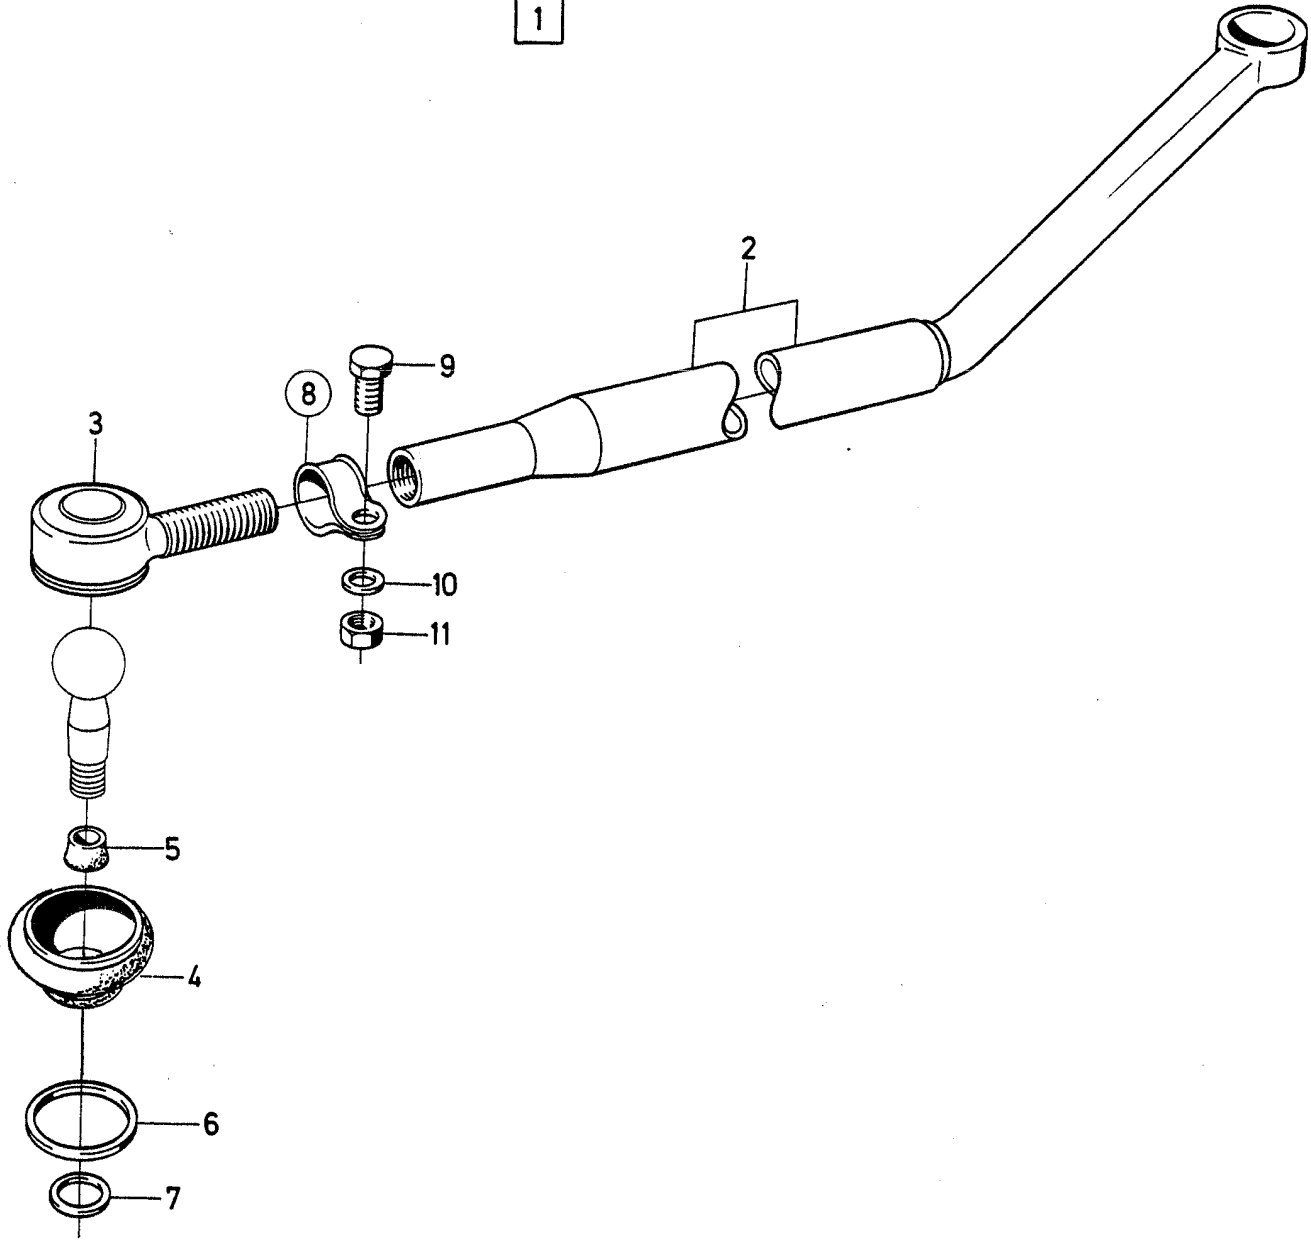

1

VOLVO PARTS
2 060 13176

A						LÄNKSTÅNG	LINK ROD	Grupp Group			
B								64			
C								Sida Page			
D								385			
E											
Pos	Artikel nr Part No.	Antal /Quantity					P S	Benämning	Description	Anmärkning Notes	S R
		A	B	C	D	E					
1	1563560-0	1	-	-	-	-		Styrstag	Steering rod	COMPL L.H.D (643414)	2
	1563561-8	1	-	-	-	-		Styrstag	Steering rod	COMPL R.H.D (643432)	2
2		1	-	-	-	-	NS	•Rör	•Tube		
3	1561103-1	1	-	-	-	-		•Kulled	•Ball joint	COMPL	3
4	1561104	1	-	-	-	-	OP	•Skyddskåpa	•Protecting casing		3
5	1561105	1	-	-	-	-	OP	•Stödtring	•Support ring		3
6	1561106	1	-	-	-	-	OP	•Spårring	•Retaining ring		3
7	1561107	1	-	-	-	-	OP	•Spårring	•Retaining ring		3
8	1561108-0	1	-	-	-	-		•Klamma	•Clamp		3
9	959644-6	1	-	-	-	-		••Skruv	••Screw		2
10	955922-0	1	-	-	-	-		••Bricka	••Washer		2
11	955801-6	1	-	-	-	-		••Mutter	••Nut		2

1

VOLVO PARTS
2 060 15919

A	L.H.D	PARALLELLSTAG	TIE ROD	Grupp
B	R.H.D			Group
C				64
D				Sida
E				Page
				387

Pos	Artikel nr Part No.	Antal /Quantity					P S	Benämning	Description	Anmärkning Notes	S R
		A	B	C	D	E					
1	1562017-2	1	-	-	-	-		Parallellstag	Track rod	COMPL	4
	1562018-0	-	1	-	-	-		Parallellstag	Track rod	COMPL	4
2	1562859-7	1	1	-	-	-		• Rör	• Pipe		4
3	1562858-9	1	-	-	-	-		• Kulled	• Ball joint	COMPL	3
	1562863-9	-	1	-	-	-		• Kulled	• Ball joint	COMPL	3
4	1562857-1	1	-	-	-	-		• Kulled	• Ball joint	COMPL	3
	1562862-1	-	1	-	-	-		• Kulled	• Ball joint	COMPL	3
5	1561105	1	1	-	-	-	OP	• Stödtring	• Support ring		3
6	1561104	1	1	-	-	-	OP	• Skyddskåpa	• Protecting casing		3
7	1561106	1	1	-	-	-	OP	• Spärring	• Retaining ring		3
8	1561107	1	1	-	-	-	OP	• Spärring	• Retaining ring		3
9	1212104	2	2	-	-	-	OP	• Stödtring	• Support ring		2
10	1228861	2	2	-	-	-	OP	• Skyddskåpa	• Protecting casing		3
11	1212105	2	2	-	-	-	OP	• Spärring	• Retaining ring		2
12	1212109	2	2	-	-	-	OP	• Spärring	• Retaining ring		2
13	1562860-5	4	4	-	-	-		• Klamma	• Clamp	COMPL	3