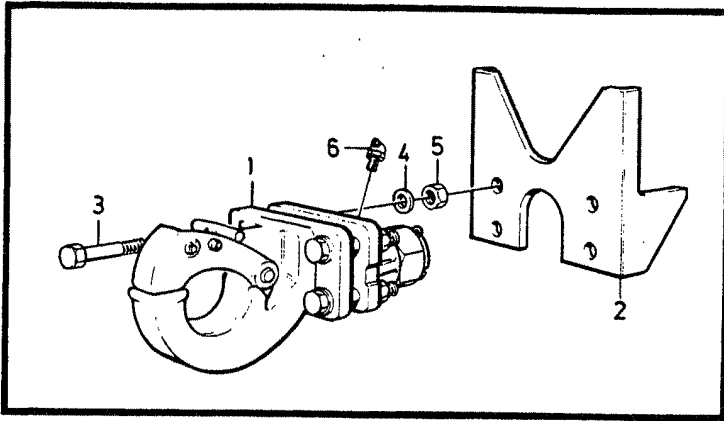

1

6*6HJB 2300

4*4HJB 2300

VOLVO PARTS
2 070 27996
(29:2)

A	HB 2300					RAM	FRAME	Anmärkning Notes	Grupp Group		
	B	HB 2530							71		
C	HB 2720								Sida Page		
D									395		
E											
Pos	Artikel nr Part No.	Antal /Quantity					P S	Benämning	Description	Anmärkning Notes	S R
		A	B	C	D	E					
1	(643505)	1	-	-	-	-	SP	Ram	Frame	C303,L.H.D.ALTER1 REPL 1PCS 1563745-7	
	(1560294)	1	-	-	-	-	SP	Ram	Frame	C303,R.H.D.MV,ALTER1. REPL 1PCS 1563745-7	2
	(1561915)	1	-	-	-	-	SP	Ram	Frame	C303,R.H.D.MV,ALTER1 REPL 1PCS 1563745-7	6
	1563745-7	1	-	-	-	-		Ram	Frame	C303 ALTER2	6
	1565483-3	-	1	-	-	-		Ram	Frame	C304 4X4 SPCL S-3781	6
	1560405-1	-	-	1	-	-		Ram	Frame	C304 6X6	6
	1566004-6	-	-	1	-	-		Ram	Frame	C306 6X6,MW	6
	1566004-6	-	-	1	-	-		Ram	Frame	C306 6X6,UW	6
	1566004-6	-	-	1	-	-		Ram	Frame	SPCL S-3780	6
2	1563746-5	1	1	1	-	-		• Tvärbalk, främre	• Crossmember, front		5
3	955846-1	1	1	1	-	-		• • Mutter	• • Nut		2
4	644681-9	1	1	1	-	-		• • Bussning	• • Bushing		4
5	637836-8	1	1	1	-	-		• • Bussning	• • Bushing		4
6	643351-0	1	1	1	-	-		• Balk	• Member	FRONT	5
7	(643572)	1	-	-	-	-	SP	• Tvärbalk	• Crossmember	C303,L.H.D.ALTER1 REPL 1PCS 1565350-4 1PCS 643574-7	5
	1561626	1	-	-	-	-	NS	• Tvärbalk	• Crossmember	C303,R.H.D.ALTER1	
	1565350-4	1	-	-	-	-		• Tvärbalk	• Crossmember	C303,ALTER2	5
	1560283	-	1	-	-	-	NS	• Tvärbalk	• Crossmember	C304 4X4	
	(643572)	-	-	1	-	-	SP	• Tvärbalk	• Crossmember	C304 6X6,REPL 1PCS 1565350-4 1PCS 643574-7	5
	1560283	-	-	1	-	-	NS	• Tvärbalk	• Crossmember	C306	
	1566107	-	-	1	-	-	NS	• Tvärbalk	• Crossmember	SPCL S-3780	
7a	1565348-8	1	-	1	-	-		• • Fästjärn	• • Attaching plate	C303 ALTER2.SPCL S-3780	5
8	1565349-6	2	-	-	-	-		• Fäste	• Anchorage	C303 ALTER2.SPCL S-3780	4
9	1565355-3	2	-	-	-	-		• Konsol	• Bracket	C303 ALTER2.SPCL S-3780	5
10	643385-8	1	1	1	-	-		• Fäste	• Anchorage	L.H.D.	4
	1560350-9	1	1	1	-	-		• Fäste	• Anchorage	R.H.D.	4
11	643501-0	2	2	2	-	-		• Stötfångarfäste	• Bumper attachment	FR	5