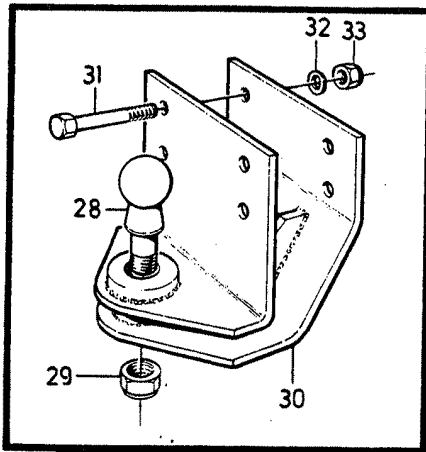

1

6*6HJB 2300

4*4HJB 2300

VOLVO PARTS
2 070 27996
(29:2)

A	HB 2300					RAM	FRAME	Anmärkning Notes	Grupp Group		
	B	HB 2530							71		
C	HB 2720								Sida Page		
D									395		
E											
Pos	Artikel nr Part No.	Antal /Quantity					P S	Benämning	Description	Anmärkning Notes	S R
		A	B	C	D	E					
1	(643505)	1	-	-	-	-	SP	Ram	Frame	C303,L.H.D.ALTER1 REPL 1PCS 1563745-7	
	(1560294)	1	-	-	-	-	SP	Ram	Frame	C303,R.H.D.MV,ALTER1. REPL 1PCS 1563745-7	2
	(1561915)	1	-	-	-	-	SP	Ram	Frame	C303,R.H.D.MV,ALTER1 REPL 1PCS 1563745-7	6
	1563745-7	1	-	-	-	-		Ram	Frame	C303 ALTER2	6
	1565483-3	-	1	-	-	-		Ram	Frame	C304 4X4 SPCL S-3781	6
	1560405-1	-	-	1	-	-		Ram	Frame	C304 6X6	6
	1566004-6	-	-	1	-	-		Ram	Frame	C306 6X6,MW	6
	1566004-6	-	-	1	-	-		Ram	Frame	C306 6X6,UW	6
	1566004-6	-	-	1	-	-		Ram	Frame	SPCL S-3780	6
2	1563746-5	1	1	1	-	-		• Tvärbalk, främre	• Crossmember, front		5
3	955846-1	1	1	1	-	-		• • Mutter	• • Nut		2
4	644681-9	1	1	1	-	-		• • Bussning	• • Bushing		4
5	637836-8	1	1	1	-	-		• • Bussning	• • Bushing		4
6	643351-0	1	1	1	-	-		• Balk	• Member	FRONT	5
7	(643572)	1	-	-	-	-	SP	• Tvärbalk	• Crossmember	C303,L.H.D.ALTER1 REPL 1PCS 1565350-4 1PCS 643574-7	5
	1561626	1	-	-	-	-	NS	• Tvärbalk	• Crossmember	C303,R.H.D.ALTER1	
	1565350-4	1	-	-	-	-		• Tvärbalk	• Crossmember	C303,ALTER2	5
	1560283	-	1	-	-	-	NS	• Tvärbalk	• Crossmember	C304 4X4	
	(643572)	-	-	1	-	-	SP	• Tvärbalk	• Crossmember	C304 6X6,REPL 1PCS 1565350-4 1PCS 643574-7	5
	1560283	-	-	1	-	-	NS	• Tvärbalk	• Crossmember	C306	
	1566107	-	-	1	-	-	NS	• Tvärbalk	• Crossmember	SPCL S-3780	
7a	1565348-8	1	-	1	-	-		• • Fästjärn	• • Attaching plate	C303 ALTER2.SPCL S-3780	5
8	1565349-6	2	-	-	-	-		• Fäste	• Anchorage	C303 ALTER2.SPCL S-3780	4
9	1565355-3	2	-	-	-	-		• Konsol	• Bracket	C303 ALTER2.SPCL S-3780	5
10	643385-8	1	1	1	-	-		• Fäste	• Anchorage	L.H.D.	4
	1560350-9	1	1	1	-	-		• Fäste	• Anchorage	R.H.D.	4
11	643501-0	2	2	2	-	-		• Stötfångarfäste	• Bumper attachment	FR	5