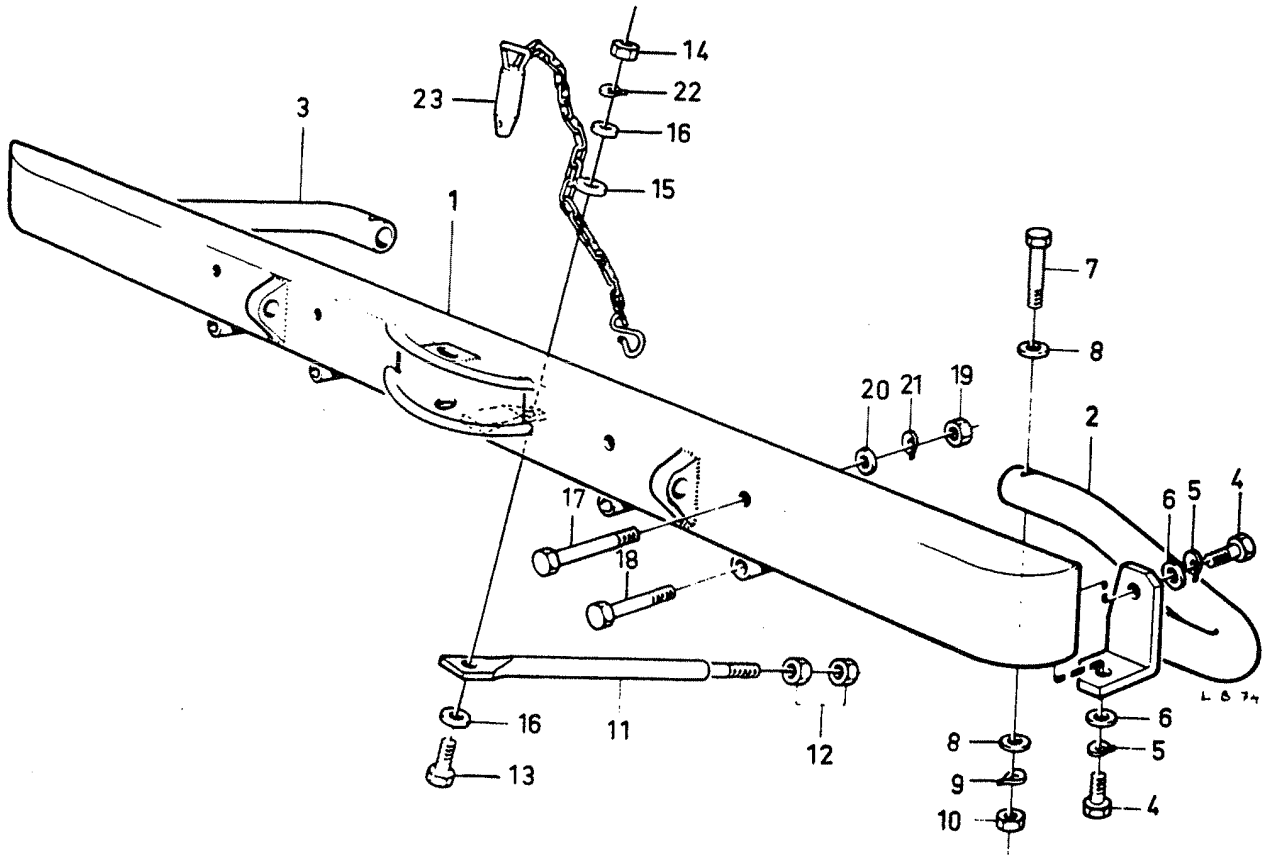

VOLVO PARTS
2 070 14064
(13168)

A	L.H.D					P S	Benämning	Description	Anmärkning Notes	S R					
	B	R.H.D													
		STÖTFÅNGARE									BUMPERS				
											Grupp Group				
											71				
C						Sida Page									
D						399									
E															
Pos	Artikel nr Part No.	Antal /Quantity													
		A	B	C	D	E									
1	643946-7	1	-	-	-	-	Stötfångarbalk	Bumper member		4					
	1560495-2	-	1	-	-	-	Stötfångarbalk	Bumper member		4					
2	643943-4	1	1	-	-	-	Stag, främre	Stay, front	L.H.	3					
3	643940-0	1	1	-	-	-	Stag, främre	Stay, front	R.H.	3					
4	940115-9	4	4	-	-	-	Skruv	Screw		2					
5	942336-9	4	4	-	-	-	Fjäderbricka	Spring washer		2					
6	940097-9	4	4	-	-	-	Bricka	Washer		2					
7	955539-2	2	2	-	-	-	Skruv	Screw		2					
8	940097-9	4	4	-	-	-	Bricka	Washer		2					
9	942336-9	2	2	-	-	-	Fjäderbricka	Spring washer		2					
10	955827-1	2	2	-	-	-	Mutter	Nut		2					
11	643930-1	1	1	-	-	-	Stag	Stay		3					
12	955828-9	2	2	-	-	-	Mutter	Nut		2					
13	955561-6	1	1	-	-	-	Skruv	Screw		2					
14	940176-1	1	1	-	-	-	Mutter	Nut		2					
15	955898-2	1	1	-	-	-	Bricka	Washer		2					
16	955899-0	2	2	-	-	-	Bricka	Washer		2					
17	955555-8	4	4	-	-	-	Skruv	Screw		2					
18	955553-3	4	4	-	-	-	Skruv	Screw		2					
19	940157-1	8	8	-	-	-	Mutter	Nut		2					
20	18725-2	8	8	-	-	-	Bricka	Washer		2					
21	941909-4	8	8	-	-	-	Fjäderbricka	Spring washer		2					
22	940280-1	1	-	-	-	-	Fjäderbricka	Spring washer		2					
	941911-0	-	1	-	-	-	Fjäderbricka	Spring washer		2					
23	644210-7	1	1	-	-	-	Kopplingsbult	Towing pin		3