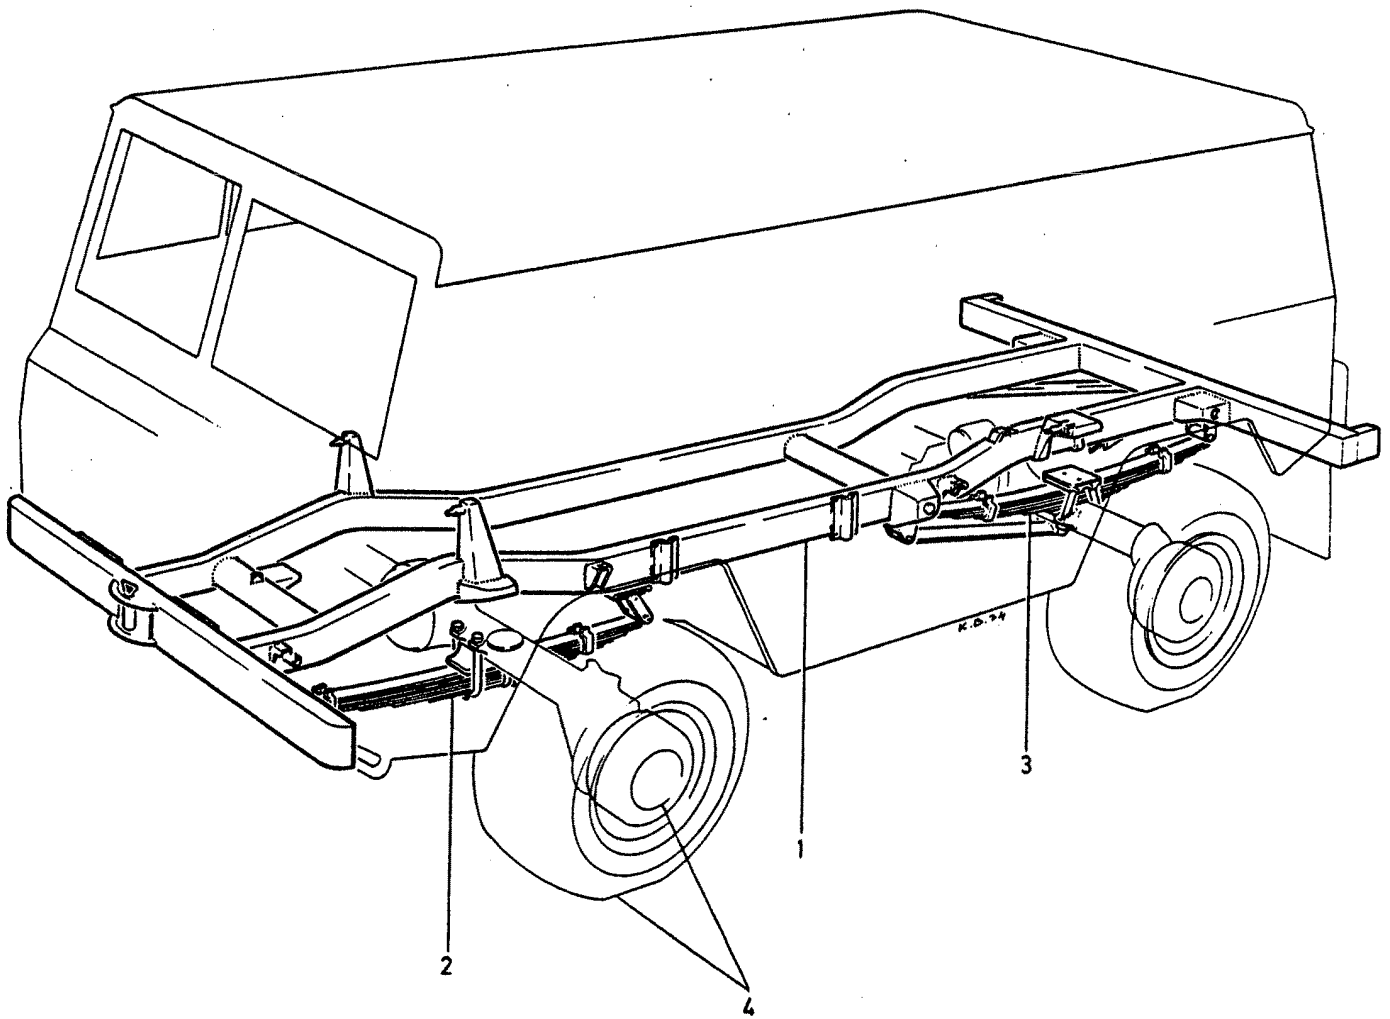

VOLVO
Genuine Parts
LV 700 53066