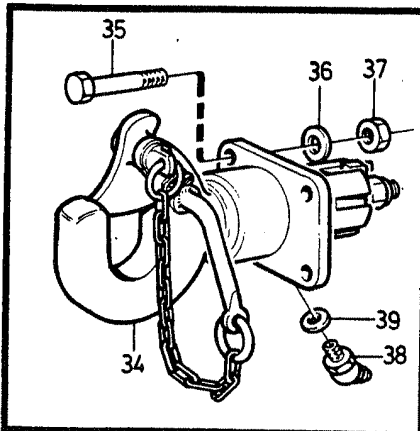

1

6*6HJB 2300

4*4HJB 2300

VOLVO PARTS
2 070 27996
(29:2)

A	HB 2300					RAM	FRAME	Anmärkning Notes	Grupp Group		
	B	HB 2530							71		
C	HB 2720								Sida Page		
D									395		
E											
Pos	Artikel nr Part No.	Antal /Quantity					P S	Benämning	Description	Anmärkning Notes	S R
		A	B	C	D	E					
1	(643505)	1	-	-	-	-	SP	Ram	Frame	C303,L.H.D.ALTER1 REPL 1PCS 1563745-7	
	(1560294)	1	-	-	-	-	SP	Ram	Frame	C303,R.H.D.MV,ALTER1. REPL 1PCS 1563745-7	2
	(1561915)	1	-	-	-	-	SP	Ram	Frame	C303,R.H.D.MV,ALTER1 REPL 1PCS 1563745-7	6
	1563745-7	1	-	-	-	-		Ram	Frame	C303 ALTER2	6
	1565483-3	-	1	-	-	-		Ram	Frame	C304 4X4 SPCL S-3781	6
	1560405-1	-	-	1	-	-		Ram	Frame	C304 6X6	6
	1566004-6	-	-	1	-	-		Ram	Frame	C306 6X6,MW	6
	1566004-6	-	-	1	-	-		Ram	Frame	C306 6X6,UW	6
	1566004-6	-	-	1	-	-		Ram	Frame	SPCL S-3780	6
2	1563746-5	1	1	1	-	-		• Tvärbalk, främre	• Crossmember, front		5
3	955846-1	1	1	1	-	-		• • Mutter	• • Nut		2
4	644681-9	1	1	1	-	-		• • Bussning	• • Bushing		4
5	637836-8	1	1	1	-	-		• • Bussning	• • Bushing		4
6	643351-0	1	1	1	-	-		• Balk	• Member	FRONT	5
7	(643572)	1	-	-	-	-	SP	• Tvärbalk	• Crossmember	C303,L.H.D.ALTER1 REPL 1PCS 1565350-4 1PCS 643574-7	5
	1561626	1	-	-	-	-	NS	• Tvärbalk	• Crossmember	C303,R.H.D.ALTER1	
	1565350-4	1	-	-	-	-		• Tvärbalk	• Crossmember	C303,ALTER2	5
	1560283	-	1	-	-	-	NS	• Tvärbalk	• Crossmember	C304 4X4	
	(643572)	-	-	1	-	-	SP	• Tvärbalk	• Crossmember	C304 6X6,REPL 1PCS 1565350-4 1PCS 643574-7	5
	1560283	-	-	1	-	-	NS	• Tvärbalk	• Crossmember	C306	
	1566107	-	-	1	-	-	NS	• Tvärbalk	• Crossmember	SPCL S-3780	
7a	1565348-8	1	-	1	-	-		• • Fästjärn	• • Attaching plate	C303 ALTER2.SPCL S-3780	5
8	1565349-6	2	-	-	-	-		• Fäste	• Anchorage	C303 ALTER2.SPCL S-3780	4
9	1565355-3	2	-	-	-	-		• Konsol	• Bracket	C303 ALTER2.SPCL S-3780	5
10	643385-8	1	1	1	-	-		• Fäste	• Anchorage	L.H.D.	4
	1560350-9	1	1	1	-	-		• Fäste	• Anchorage	R.H.D.	4
11	643501-0	2	2	2	-	-		• Stötfångarfäste	• Bumper attachment	FR	5