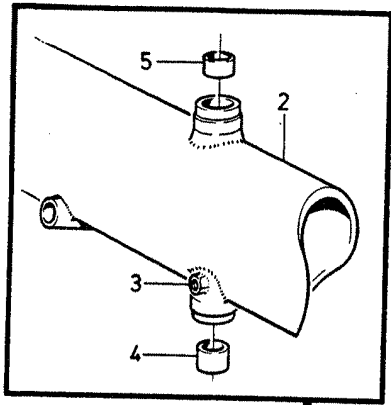

1

6*6HJB 2300

4*4HJB 2300

VOLVO PARTS
2 070 27996
(29:2)