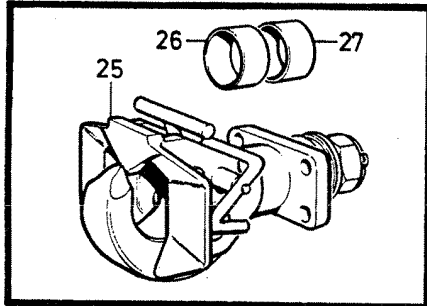

1

6*6HJB 2300

4*4HJB 2300

VOLVO PARTS
2 070 27996
(29:2)

A	HB 2300					RAM	FRAME	Anmärkning Notes	Grupp Group		
	B	HB 2530							71		
C	HB 2720								Sida Page		
D									395		
E											
Pos	Artikel nr Part No.	Antal /Quantity					P S	Benämning	Description	Anmärkning Notes	S R
		A	B	C	D	E					
1	(643505)	1	-	-	-	-	SP	Ram	Frame	C303,L.H.D.ALTER1 REPL 1PCS 1563745-7	
	(1560294)	1	-	-	-	-	SP	Ram	Frame	C303,R.H.D.MV,ALTER1. REPL 1PCS 1563745-7	2
	(1561915)	1	-	-	-	-	SP	Ram	Frame	C303,R.H.D.MV,ALTER1 REPL 1PCS 1563745-7	6
	1563745-7	1	-	-	-	-		Ram	Frame	C303 ALTER2	6
	1565483-3	-	1	-	-	-		Ram	Frame	C304 4X4 SPCL S-3781	6
	1560405-1	-	-	1	-	-		Ram	Frame	C304 6X6	6
	1566004-6	-	-	1	-	-		Ram	Frame	C306 6X6,MW	6
	1566004-6	-	-	1	-	-		Ram	Frame	C306 6X6,UW	6
	1566004-6	-	-	1	-	-		Ram	Frame	SPCL S-3780	6
2	1563746-5	1	1	1	-	-		• Tvärbalk, främre	• Crossmember, front		5
3	955846-1	1	1	1	-	-		• • Mutter	• • Nut		2
4	644681-9	1	1	1	-	-		• • Bussning	• • Bushing		4
5	637836-8	1	1	1	-	-		• • Bussning	• • Bushing		4
6	643351-0	1	1	1	-	-		• Balk	• Member	FRONT	5
7	(643572)	1	-	-	-	-	SP	• Tvärbalk	• Crossmember	C303,L.H.D.ALTER1 REPL 1PCS 1565350-4 1PCS 643574-7	5
	1561626	1	-	-	-	-	NS	• Tvärbalk	• Crossmember	C303,R.H.D.ALTER1	
	1565350-4	1	-	-	-	-		• Tvärbalk	• Crossmember	C303,ALTER2	5
	1560283	-	1	-	-	-	NS	• Tvärbalk	• Crossmember	C304 4X4	
	(643572)	-	-	1	-	-	SP	• Tvärbalk	• Crossmember	C304 6X6,REPL 1PCS 1565350-4 1PCS 643574-7	5
	1560283	-	-	1	-	-	NS	• Tvärbalk	• Crossmember	C306	
	1566107	-	-	1	-	-	NS	• Tvärbalk	• Crossmember	SPCL S-3780	
7a	1565348-8	1	-	1	-	-		• • Fästjärn	• • Attaching plate	C303 ALTER2.SPCL S-3780	5
8	1565349-6	2	-	-	-	-		• Fäste	• Anchorage	C303 ALTER2.SPCL S-3780	4
9	1565355-3	2	-	-	-	-		• Konsol	• Bracket	C303 ALTER2.SPCL S-3780	5
10	643385-8	1	1	1	-	-		• Fäste	• Anchorage	L.H.D.	4
	1560350-9	1	1	1	-	-		• Fäste	• Anchorage	R.H.D.	4
11	643501-0	2	2	2	-	-		• Stötfångarfäste	• Bumper attachment	FR	5