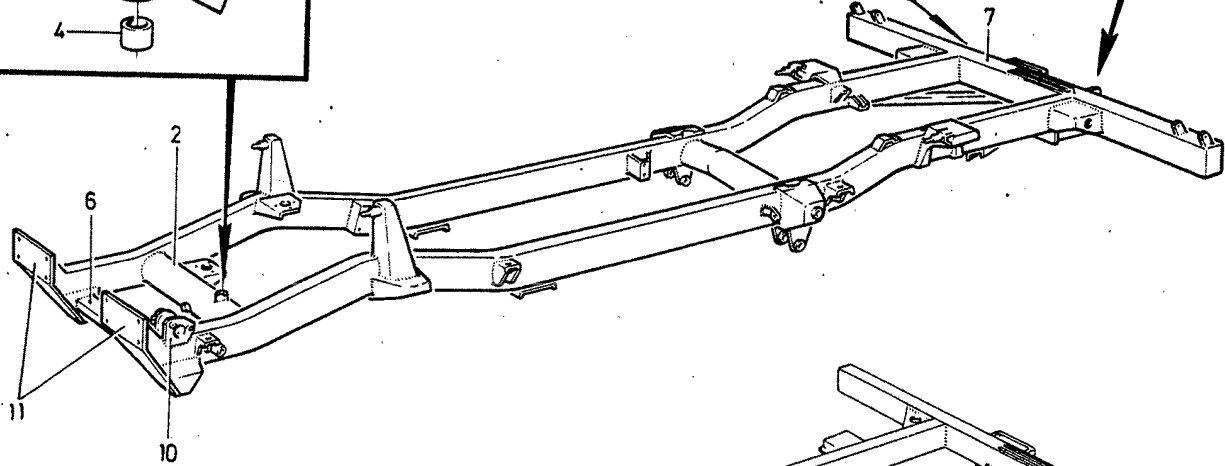

1

6*6HJB 2300

4*4HJB 2300

VOLVO PARTS
2 070 27996
(29:2)

A	HB 2300					RAM	FRAME	Anmärkning Notes	Grupp Group		
	B	HB 2530							71		
C	HB 2720								Sida Page		
D									395		
E											
Pos	Artikel nr Part No.	Antal /Quantity					P S	Benämning	Description	Anmärkning Notes	S R
		A	B	C	D	E					
1	(643505)	1	-	-	-	-	SP	Ram	Frame	C303,L.H.D.ALTER1 REPL 1PCS 1563745-7	
	(1560294)	1	-	-	-	-	SP	Ram	Frame	C303,R.H.D.MV,ALTER1. REPL 1PCS 1563745-7	2
	(1561915)	1	-	-	-	-	SP	Ram	Frame	C303,R.H.D.MV,ALTER1 REPL 1PCS 1563745-7	6
	1563745-7	1	-	-	-	-		Ram	Frame	C303 ALTER2	6
	1565483-3	-	1	-	-	-		Ram	Frame	C304 4X4 SPCL S-3781	6
	1560405-1	-	-	1	-	-		Ram	Frame	C304 6X6	6
	1566004-6	-	-	1	-	-		Ram	Frame	C306 6X6,MW	6
	1566004-6	-	-	1	-	-		Ram	Frame	C306 6X6,UW	6
	1566004-6	-	-	1	-	-		Ram	Frame	SPCL S-3780	6
2	1563746-5	1	1	1	-	-		• Tvärbalk, främre	• Crossmember, front		5
3	955846-1	1	1	1	-	-		• • Mutter	• • Nut		2
4	644681-9	1	1	1	-	-		• • Bussning	• • Bushing		4
5	637836-8	1	1	1	-	-		• • Bussning	• • Bushing		4
6	643351-0	1	1	1	-	-		• Balk	• Member	FRONT	5
7	(643572)	1	-	-	-	-	SP	• Tvärbalk	• Crossmember	C303,L.H.D.ALTER1 REPL 1PCS 1565350-4 1PCS 643574-7	5
	1561626	1	-	-	-	-	NS	• Tvärbalk	• Crossmember	C303,R.H.D.ALTER1	
	1565350-4	1	-	-	-	-		• Tvärbalk	• Crossmember	C303,ALTER2	5
	1560283	-	1	-	-	-	NS	• Tvärbalk	• Crossmember	C304 4X4	
	(643572)	-	-	1	-	-	SP	• Tvärbalk	• Crossmember	C304 6X6,REPL 1PCS 1565350-4 1PCS 643574-7	5
	1560283	-	-	1	-	-	NS	• Tvärbalk	• Crossmember	C306	
	1566107	-	-	1	-	-	NS	• Tvärbalk	• Crossmember	SPCL S-3780	
7a	1565348-8	1	-	1	-	-		• • Fästjärn	• • Attaching plate	C303 ALTER2.SPCL S-3780	5
8	1565349-6	2	-	-	-	-		• Fäste	• Anchorage	C303 ALTER2.SPCL S-3780	4
9	1565355-3	2	-	-	-	-		• Konsol	• Bracket	C303 ALTER2.SPCL S-3780	5
10	643385-8	1	1	1	-	-		• Fäste	• Anchorage	L.H.D.	4
	1560350-9	1	1	1	-	-		• Fäste	• Anchorage	R.H.D.	4
11	643501-0	2	2	2	-	-		• Stötfångarfäste	• Bumper attachment	FR	5