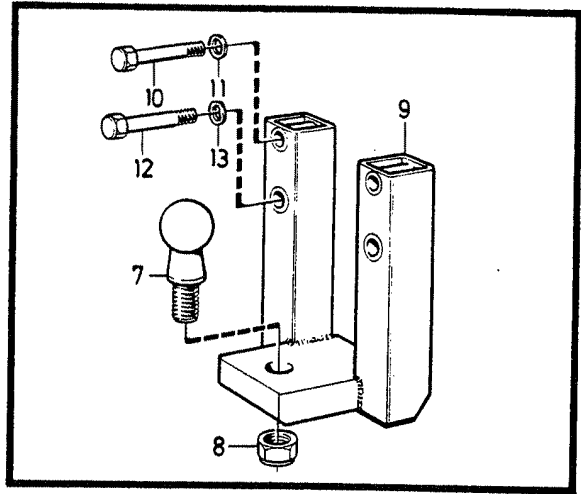

1

6*6HJB 2300

4*4HJB 2300

VOLVO PARTS
2 070 27996
(29:2)

A	HB 2300					RAM	FRAME	Anmärkning Notes	Grupp Group		
	B	HB 2530							71		
C	HB 2720								Sida Page		
D									395		
E											
Pos	Artikel nr Part No.	Antal /Quantity					P S	Benämning	Description	Anmärkning Notes	S R
		A	B	C	D	E					
1	(643505)	1	-	-	-	-	SP	Ram	Frame	C303,L.H.D.ALTER1 REPL 1PCS 1563745-7	
	(1560294)	1	-	-	-	-	SP	Ram	Frame	C303,R.H.D.MV,ALTER1. REPL 1PCS 1563745-7	2
	(1561915)	1	-	-	-	-	SP	Ram	Frame	C303,R.H.D.MV,ALTER1 REPL 1PCS 1563745-7	6
	1563745-7	1	-	-	-	-		Ram	Frame	C303 ALTER2	6
	1565483-3	-	1	-	-	-		Ram	Frame	C304 4X4 SPCL S-3781	6
	1560405-1	-	-	1	-	-		Ram	Frame	C304 6X6	6
	1566004-6	-	-	1	-	-		Ram	Frame	C306 6X6,MW	6
	1566004-6	-	-	1	-	-		Ram	Frame	C306 6X6,UW	6
	1566004-6	-	-	1	-	-		Ram	Frame	SPCL S-3780	6
2	1563746-5	1	1	1	-	-		• Tvärbalk, främre	• Crossmember, front		5
3	955846-1	1	1	1	-	-		• • Mutter	• • Nut		2
4	644681-9	1	1	1	-	-		• • Bussning	• • Bushing		4
5	637836-8	1	1	1	-	-		• • Bussning	• • Bushing		4
6	643351-0	1	1	1	-	-		• Balk	• Member	FRONT	5
7	(643572)	1	-	-	-	-	SP	• Tvärbalk	• Crossmember	C303,L.H.D.ALTER1 REPL 1PCS 1565350-4 1PCS 643574-7	5
	1561626	1	-	-	-	-	NS	• Tvärbalk	• Crossmember	C303,R.H.D.ALTER1	
	1565350-4	1	-	-	-	-		• Tvärbalk	• Crossmember	C303,ALTER2	5
	1560283	-	1	-	-	-	NS	• Tvärbalk	• Crossmember	C304 4X4	
	(643572)	-	-	1	-	-	SP	• Tvärbalk	• Crossmember	C304 6X6,REPL 1PCS 1565350-4 1PCS 643574-7	5
	1560283	-	-	1	-	-	NS	• Tvärbalk	• Crossmember	C306	
	1566107	-	-	1	-	-	NS	• Tvärbalk	• Crossmember	SPCL S-3780	
7a	1565348-8	1	-	1	-	-		• • Fästjärn	• • Attaching plate	C303 ALTER2.SPCL S-3780	5
8	1565349-6	2	-	-	-	-		• Fäste	• Anchorage	C303 ALTER2.SPCL S-3780	4
9	1565355-3	2	-	-	-	-		• Konsol	• Bracket	C303 ALTER2.SPCL S-3780	5
10	643385-8	1	1	1	-	-		• Fäste	• Anchorage	L.H.D.	4
	1560350-9	1	1	1	-	-		• Fäste	• Anchorage	R.H.D.	4
11	643501-0	2	2	2	-	-		• Stötfångarfäste	• Bumper attachment	FR	5