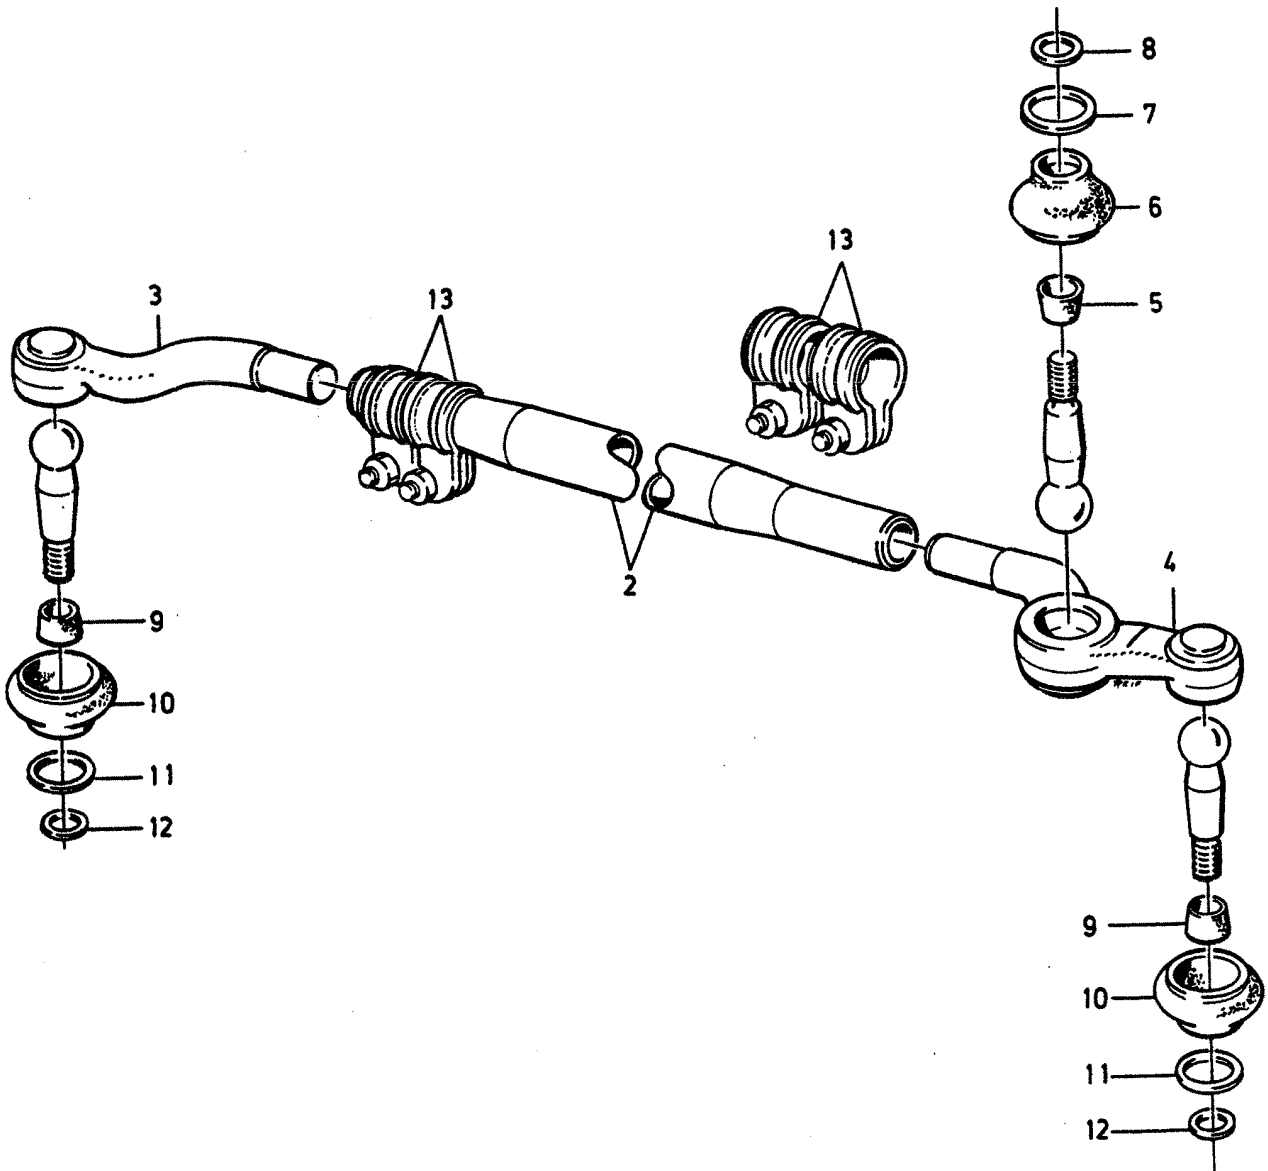

1

VOLVO PARTS
2 060 13176

A						LÄNKSTÅNG	LINK ROD	Grupp Group			
B								64			
C								Sida Page			
D								385			
E											
Pos	Artikel nr Part No.	Antal /Quantity					P S	Benämning	Description	Anmärkning Notes	S R
		A	B	C	D	E					
1	1563560-0	1	-	-	-	-		Styrstag	Steering rod	COMPL L.H.D (643414)	2
	1563561-8	1	-	-	-	-		Styrstag	Steering rod	COMPL R.H.D (643432)	2
2		1	-	-	-	-	NS	•Rör	•Tube		
3	1561103-1	1	-	-	-	-		•Kulled	•Ball joint	COMPL	3
4	1561104	1	-	-	-	-	OP	•Skyddskåpa	•Protecting casing		3
5	1561105	1	-	-	-	-	OP	•Stödtring	•Support ring		3
6	1561106	1	-	-	-	-	OP	•Spårring	•Retaining ring		3
7	1561107	1	-	-	-	-	OP	•Spårring	•Retaining ring		3
8	1561108-0	1	-	-	-	-		•Klamma	•Clamp		3
9	959644-6	1	-	-	-	-		••Skruv	••Screw		2
10	955922-0	1	-	-	-	-		••Bricka	••Washer		2
11	955801-6	1	-	-	-	-		••Mutter	••Nut		2

1

VOLVO PARTS
2 060 15919

A	L.H.D	PARALLELLSTAG	TIE ROD	Grupp
B	R.H.D			Group
C				64
D				Sida
E				Page
				387

Pos	Artikel nr Part No.	Antal /Quantity					P S	Benämning	Description	Anmärkning Notes	S R
		A	B	C	D	E					
1	1562017-2	1	-	-	-	-		Parallellstag	Track rod	COMPL	4
	1562018-0	-	1	-	-	-		Parallellstag	Track rod	COMPL	4
2	1562859-7	1	1	-	-	-		• Rör	• Pipe		4
3	1562858-9	1	-	-	-	-		• Kulled	• Ball joint	COMPL	3
	1562863-9	-	1	-	-	-		• Kulled	• Ball joint	COMPL	3
4	1562857-1	1	-	-	-	-		• Kulled	• Ball joint	COMPL	3
	1562862-1	-	1	-	-	-		• Kulled	• Ball joint	COMPL	3
5	1561105	1	1	-	-	-	OP	• Stödtring	• Support ring		3
6	1561104	1	1	-	-	-	OP	• Skyddskåpa	• Protecting casing		3
7	1561106	1	1	-	-	-	OP	• Spärring	• Retaining ring		3
8	1561107	1	1	-	-	-	OP	• Spärring	• Retaining ring		3
9	1212104	2	2	-	-	-	OP	• Stödtring	• Support ring		2
10	1228861	2	2	-	-	-	OP	• Skyddskåpa	• Protecting casing		3
11	1212105	2	2	-	-	-	OP	• Spärring	• Retaining ring		2
12	1212109	2	2	-	-	-	OP	• Spärring	• Retaining ring		2
13	1562860-5	4	4	-	-	-		• Klamma	• Clamp	COMPL	3