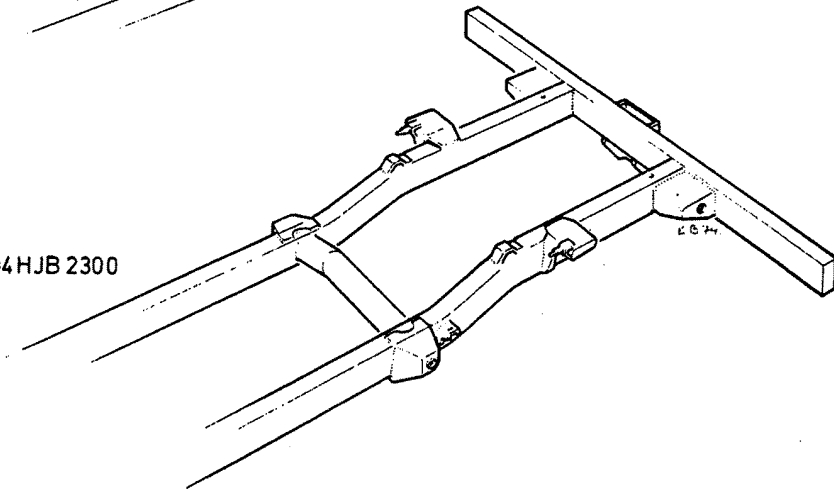

1

6*6HJB 2300

4*4HJB 2300

VOLVO PARTS
2 070 27996
(29:2)

A	HB 2300					RAM	FRAME	Anmärkning Notes	Grupp Group		
	B	HB 2530							71		
C	HB 2720								Sida Page		
D									395		
E											
Pos	Artikel nr Part No.	Antal /Quantity					P S	Benämning	Description	Anmärkning Notes	S R
		A	B	C	D	E					
1	(643505)	1	-	-	-	-	SP	Ram	Frame	C303,L.H.D.ALTER1 REPL 1PCS 1563745-7	
	(1560294)	1	-	-	-	-	SP	Ram	Frame	C303,R.H.D.MV,ALTER1. REPL 1PCS 1563745-7	2
	(1561915)	1	-	-	-	-	SP	Ram	Frame	C303,R.H.D.MV,ALTER1 REPL 1PCS 1563745-7	6
	1563745-7	1	-	-	-	-		Ram	Frame	C303 ALTER2	6
	1565483-3	-	1	-	-	-		Ram	Frame	C304 4X4 SPCL S-3781	6
	1560405-1	-	-	1	-	-		Ram	Frame	C304 6X6	6
	1566004-6	-	-	1	-	-		Ram	Frame	C306 6X6,MW	6
	1566004-6	-	-	1	-	-		Ram	Frame	C306 6X6,UW	6
	1566004-6	-	-	1	-	-		Ram	Frame	SPCL S-3780	6
2	1563746-5	1	1	1	-	-		• Tvärbalk, främre	• Crossmember, front		5
3	955846-1	1	1	1	-	-		• • Mutter	• • Nut		2
4	644681-9	1	1	1	-	-		• • Bussning	• • Bushing		4
5	637836-8	1	1	1	-	-		• • Bussning	• • Bushing		4
6	643351-0	1	1	1	-	-		• Balk	• Member	FRONT	5
7	(643572)	1	-	-	-	-	SP	• Tvärbalk	• Crossmember	C303,L.H.D.ALTER1 REPL 1PCS 1565350-4 1PCS 643574-7	5
	1561626	1	-	-	-	-	NS	• Tvärbalk	• Crossmember	C303,R.H.D.ALTER1	
	1565350-4	1	-	-	-	-		• Tvärbalk	• Crossmember	C303,ALTER2	5
	1560283	-	1	-	-	-	NS	• Tvärbalk	• Crossmember	C304 4X4	
	(643572)	-	-	1	-	-	SP	• Tvärbalk	• Crossmember	C304 6X6,REPL 1PCS 1565350-4 1PCS 643574-7	5
	1560283	-	-	1	-	-	NS	• Tvärbalk	• Crossmember	C306	
	1566107	-	-	1	-	-	NS	• Tvärbalk	• Crossmember	SPCL S-3780	
7a	1565348-8	1	-	1	-	-		• • Fästjärn	• • Attaching plate	C303 ALTER2.SPCL S-3780	5
8	1565349-6	2	-	-	-	-		• Fäste	• Anchorage	C303 ALTER2.SPCL S-3780	4
9	1565355-3	2	-	-	-	-		• Konsol	• Bracket	C303 ALTER2.SPCL S-3780	5
10	643385-8	1	1	1	-	-		• Fäste	• Anchorage	L.H.D.	4
	1560350-9	1	1	1	-	-		• Fäste	• Anchorage	R.H.D.	4
11	643501-0	2	2	2	-	-		• Stötfångarfäste	• Bumper attachment	FR	5